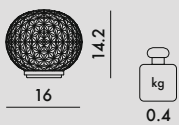

9410

Dimmbare Batterieversion

9420

Direktstromversorgung

GESTELL

Thermoplastisches Technopolymer metallisiert

SCHIRM

Durchgefärbtes oder transparentes PMMA

9410	1	0.75	0.01	20X20X24
9420	1	0.75	0.01	20X20X24