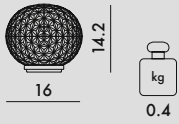

9410

Dimmbare Batterieversion

9420

Direktstromversorgung

GESTELL

Thermoplastisches Technopolymer metallisiert

SCHIRM

Durchgefärbtes oder transparentes PMMA

9410	1	0.75	0.01	20X20X24
9420	1	0.75	0.01	20X20X24