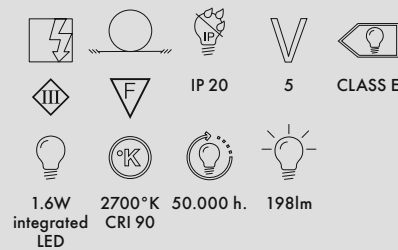

9410

Dimmbare Batterieversion

9420

Direktstromversorgung

GESTELL

Thermoplastisches Technopolymer metallisiert

SCHIRM

Durchgefärbtes oder transparentes PMMA

ERSATZTEILE

94110 + FARBCODE (ver. 9410)
LED-Modul

94200 + FARBCODE (ver. 9420)
LED-Modul

discover Mini Planet

Das in diesem Gerät enthaltene Leuchtmittel und/oder der darin enthaltene Akku dürfen nur durch qualifiziertes Personal und unter Verwendung von Original-Ersatzteilen ausgetauscht werden.

9410	1	0.75	0.01	20X20X24
9420	1	0.75	0.01	20X20X24