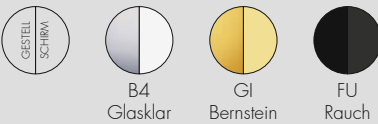

9410

Dimmbare Batterieversion

9420

Direktstromversorgung

GESTELL

Thermoplastisches Technopolymer metallisiert

SCHIRM

Durchgefärbtes oder transparentes PMMA

ERSATZTEILE

94110 + FARBCODE (ver. 9410)
LED-Modul

94200 + FARBCODE (ver. 9420)
LED-Modul

discover Mini Planet

Das in diesem Gerät enthaltene Leuchtmittel und/oder der darin enthaltene Akku dürfen nur durch qualifiziertes Personal und unter Verwendung von Original-Ersatzteilen ausgetauscht werden.