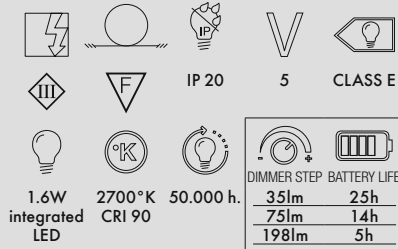

9410

Dimmbare Batterieversion

9420

Direktstromversorgung

GESTELL

Thermoplastisches Technopolymer metallisiert

SCHIRM

Durchgefärbtes oder transparentes PMMA

ERSATZTEILE

94110 + FARBCODE (ver. 9410)
LED-Modul

94200 + FARBCODE (ver. 9420)
LED-Modul

discover Mini Planet

Das in diesem Gerät enthaltene Leuchtmittel und/oder der darin enthaltene Akku dürfen nur durch qualifiziertes Personal und unter Verwendung von Original-Ersatzteilen ausgetauscht werden.