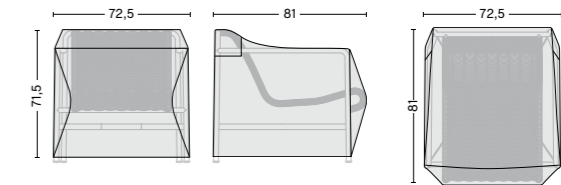

Black

DIMENSIONS

FOR DINING ARMCHAIR
Width 63 cm
Depth 67 cm
Height 80 cm

FOR DINING BENCH WITH ARMREST
Width 128,5 cm
Depth 80 cm
Height 69 cm

FOR CHAISE LONGUE
Width 67,5 cm
Depth 164,5 cm
Height 67,5 cm

FOR TABLE INCL. 2 PCS DINING BENCHES
Length 170 cm
Width 148,5 cm
Height 80 cm

FOR LOUNGE CHAIR LOW
Width 72,5 cm
Depth 81 cm
Height 71,5 cm

FOR LOUNGE SOFA
Width 139,5 cm
Depth 88 cm
Height 70,5 cm

FOR TABLE INCL. 2 PCS DINING ARMCHAIR
Length 131 cm
Width 80 cm
Height 80 cm