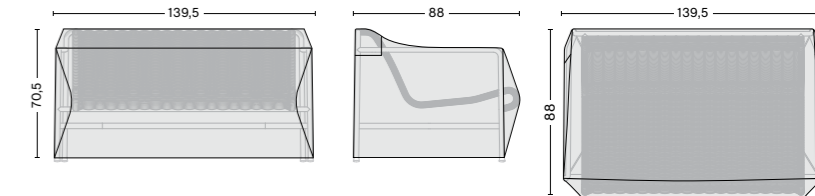

Black

DIMENSIONS

FOR DINING ARMCHAIR
Width 63 cm
Depth 67 cm
Height 80 cm

FOR DINING BENCH WITH ARMREST
Width 128,5 cm
Depth 80 cm
Height 69 cm

FOR CHAISE LONGUE
Width 67,5 cm
Depth 164,5 cm
Height 67,5 cm

FOR TABLE INCL. 2 PCS DINING BENCHES
Length 170 cm
Width 148,5 cm
Height 80 cm

FOR LOUNGE CHAIR LOW
Width 72,5 cm
Depth 81 cm
Height 71,5 cm

FOR LOUNGE SOFA
Width 139,5 cm
Depth 88 cm
Height 70,5 cm

FOR TABLE INCL. 2 PCS DINING ARMCHAIR
Length 131 cm
Width 80 cm
Height 80 cm