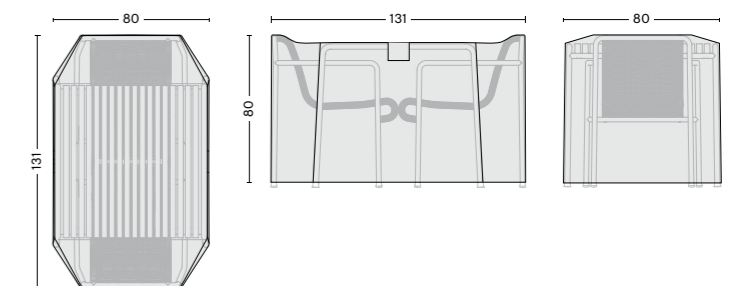

Black

DIMENSIONS

FOR DINING ARMCHAIR
Width 63 cm
Depth 67 cm
Height 80 cm

FOR DINING BENCH WITH ARMREST
Width 128,5 cm
Depth 80 cm
Height 69 cm

FOR CHAISE LONGUE
Width 67,5 cm
Depth 164,5 cm
Height 67,5 cm

FOR TABLE INCL. 2 PCS DINING BENCHES
Length 170 cm
Width 148,5 cm
Height 80 cm

FOR LOUNGE CHAIR LOW
Width 72,5 cm
Depth 81 cm
Height 71,5 cm

FOR LOUNGE SOFA
Width 139,5 cm
Depth 88 cm
Height 70,5 cm

FOR TABLE INCL. 2 PCS DINING ARMCHAIR
Length 131 cm
Width 80 cm
Height 80 cm