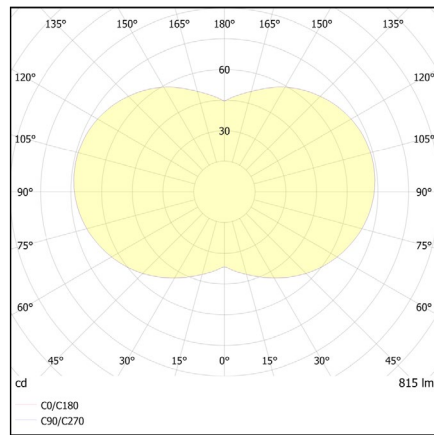

Body

Maße Verpackung (L x B x H)	34cm x 34cm x 46,5cm
Material	Mundgeblasenes Glas Verleimtes Eschen-Massivholz
Oberfläche	Glas: matt / Holz: gebeizt mit transparentem Schutzlack / Taster: gepulvert
Gewicht	2,9kg
Montageart	Freistehend
Nennspannung	220 - 240V
Leistungsaufnahme	14W
Leuchteneffizienz	58lm/W
Länge Anschlussleitung	1,8m
Schutzklasse	II
EU-Konformität	CE

GRAU

Lichtkurve

Licht

Leuchtmittel

LED

Leuchtenlichtstrom

815lm

Farbwiedergabeindex

Colors

Color	SKU
● Black Wood	SUD1-70
● Sand Wood	SUD1-75

Dimensions

Body

Packaging dimensions (L x W x H)	34 cm × 34 cm × 46,5 cm
Material	Mouthblown glass Glued solid ash wood
Surface	Glas: matt / Wood: stained with transparent protective lacquer / Pushbutton: powder-coated
Weight	2,9 kg
Mounting type	Floor
Rated voltage	220 – 240 V
Power consumption	14 W
Luminaire efficiency	58 lm / W
Length of connection cable	1,8 m
Protection class	II
This Product is CE conform	CE

GRAU

Light Curve

Light

Light source	LED
Luminous flux	815lm
Color rendering index	CRI > 90
Light emission	Direct
Beam angle	360° ambient light
Light distribution	Symmetric
Color temperature	2700 - 1300K
Light color	Warm White
Dimmable	Yes
Type of dimming	Integrated pushbutton
Sunset Dimming	Yes
GRAU App upgrades possible	No
Energy efficiency (direct light)	G