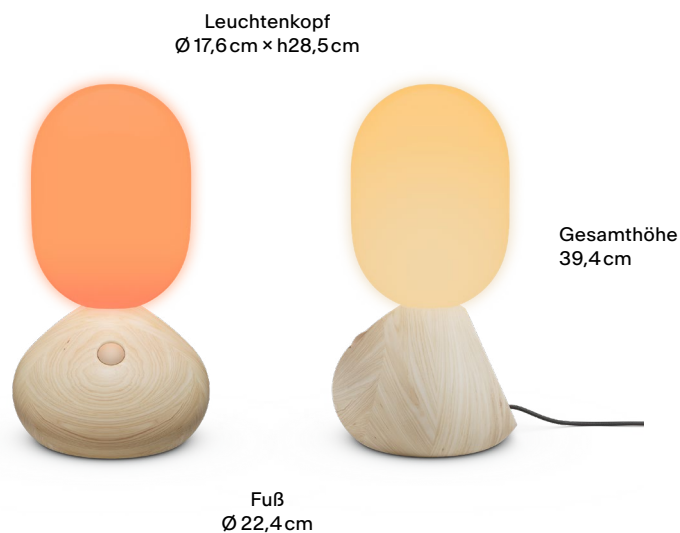

GRAU

Sun Home

Sun Home ist die aus Eschenholz gefertigte Lichtskulptur. Jede Leuchte ist ein Unikat. Das warme 360 Grad Ambient Licht hat ein besonders breites Spektrum und einen beruhigenden Effekt auf den Körper und Geist. Sun Home's Form erinnert an die Silhouette des menschlichen Oberkörpers. Für jede verkaufte Sun Home pflanzt GRAU einen Baum.

Farben

Farben

● Black Wood

● Sand Wood

Artikelnummer

SUD1-70

SUD1-75

Dimensionen

Body

Maße Verpackung (L x B x H)	34cm x 34cm x 46,5cm
Material	Mundgeblasenes Glas Verleimtes Eschen-Massivholz
Oberfläche	Glas: matt / Holz: gebeizt mit transparentem Schutzlack / Taster: gepulvert
Gewicht	2,9kg
Montageart	Freistehend
Nennspannung	220 - 240V
Leistungsaufnahme	14W
Leuchteneffizienz	58lm/W
Länge Anschlussleitung	1,8m
Schutzklasse	II
EU-Konformität	CE

Colors

Color	SKU
● Black Wood	SUD1-70
● Sand Wood	SUD1-75

Dimensions

Body

Packaging dimensions (L x W x H)	34 cm × 34 cm × 46,5 cm
Material	Mouthblown glass Glued solid ash wood
Surface	Glas: matt / Wood: stained with transparent protective lacquer / Pushbutton: powder-coated
Weight	2,9 kg
Mounting type	Floor
Rated voltage	220 – 240 V
Power consumption	14 W
Luminaire efficiency	58 lm / W
Length of connection cable	1,8 m
Protection class	II
This Product is CE conform	CE