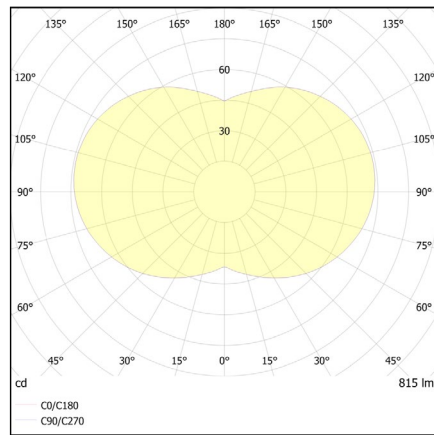

Body

Maße Verpackung (L x B x H)	34cm x 34cm x 46,5cm
Material	Mundgeblasenes Glas Verleimtes Eschen-Massivholz
Oberfläche	Glas: matt / Holz: gebeizt mit transparentem Schutzlack / Taster: gepulvert
Gewicht	2,9kg
Montageart	Freistehend
Nennspannung	220 - 240V
Leistungsaufnahme	14W
Leuchteneffizienz	58lm/W
Länge Anschlussleitung	1,8m
Schutzklasse	II
EU-Konformität	CE

CRI > 90

Lichtaustritt

Direkt

Abstrahlwinkel

360° Ambient Licht

Lichtverteilung

Symmetrisch

Farbtemperatur

Colors

Color	SKU
● Black Wood	SUD1-70
● Sand Wood	SUD1-75

Dimensions

Body

Packaging dimensions (L x W x H)	34 cm × 34 cm × 46,5 cm
Material	Mouthblown glass Glued solid ash wood
Surface	Glas: matt / Wood: stained with transparent protective lacquer / Pushbutton: powder-coated
Weight	2,9 kg
Mounting type	Floor
Rated voltage	220 – 240 V
Power consumption	14 W
Luminaire efficiency	58 lm / W
Length of connection cable	1,8 m
Protection class	II
This Product is CE conform	CE

GRAU

Light Curve

Light

Light source	LED
Luminous flux	815lm
Color rendering index	CRI > 90
Light emission	Direct
Beam angle	360° ambient light
Light distribution	Symmetric
Color temperature	2700 - 1300K
Light color	Warm White
Dimmable	Yes
Type of dimming	Integrated pushbutton
Sunset Dimming	Yes
GRAU App upgrades possible	No
Energy efficiency (direct light)	G